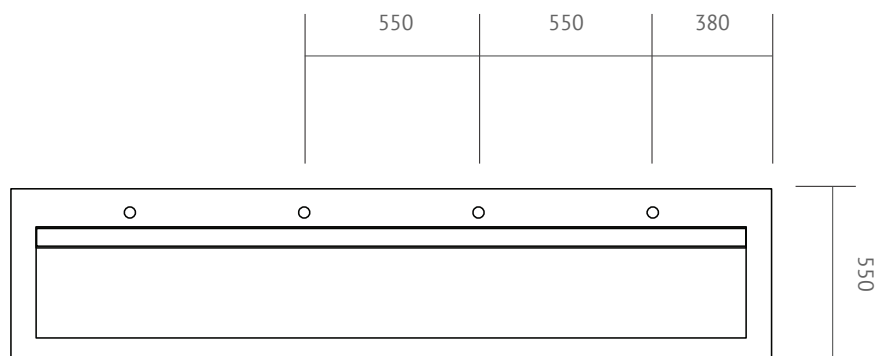

FICHE TECHNIQUE LYNKA

PLAN VASQUE PRÊT À POSER

DESCRIPTIF

- Plan vasque de collectivité prêt à poser.
- Vasque sur mesure à caniveau type JB.
- Disponible de 600 mm à 3000 mm de long.
- Remontée à congé 40 mm et une retombée avant de 100 mm.
- Respect des normes d'accessibilité destinées aux Personnes à Mobilité Réduite (P.M.R.)

VARIANTES

- Le plan est disponible dans tous les coloris de la gamme V-korr Creative Surface.

| Référence | Longueur | Utilisateurs |
|-----------|----------|--------------|
| L7-06 | 600 mm | 1 |
| L7-12 | 1200 mm | 2 |
| L7-18 | 1800 mm | 3 |
| L7-24 | 2400 mm | 4 |
| L7-30 | 3000 mm | 5 |

EN OPTIONS (Nous consulter)

- Système de fixation
- Perçage mitigeurs muraux
- Dimensions plus grandes ou retour d'angle
- Modification des remontées et épaisseur de plans

FICHE TECHNIQUE LYNKA

PLAN VASQUE PRÊT À POSER